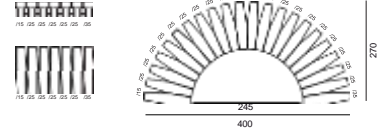

Spezialelemente für Sitzrichtungswechsel

Special elements for changing the sitting direction

/45 /1745				Hocker für Sitzrichtungswechsel für /25 oder /29 Stool for changing the sitting direction with /25 and /29
	129 145 125	40 100	24	
/55 /1755				Hocker für Sitzrichtungswechsel für /25 oder /30 Stool for changing the sitting direction with /25 and /30
	125 155 130	40 100	24	
/05 /1705				Hocker freistehend Stool stand-alone
	75	58	75	

Zusammenstellungen / Combinations

Combination A Hocker mit Abschluss links und rechts

Stool with left and right end