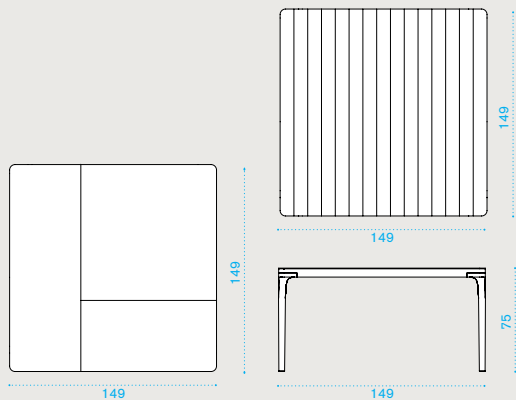

Play

Material - Frame

Aluminium
Warmgrey

Material - Table top

Ceramic
Stone
Disegno

XL square dining table 149x149

PLTPQM2D44LL

Warmgrey + Disegno top

Aluminium → 52 → 90,5 | Teak → 44 → 80,5 | Ceramic-stone → 54 → 92,5

→ 8 | → 1 H 35 D 165 L 165