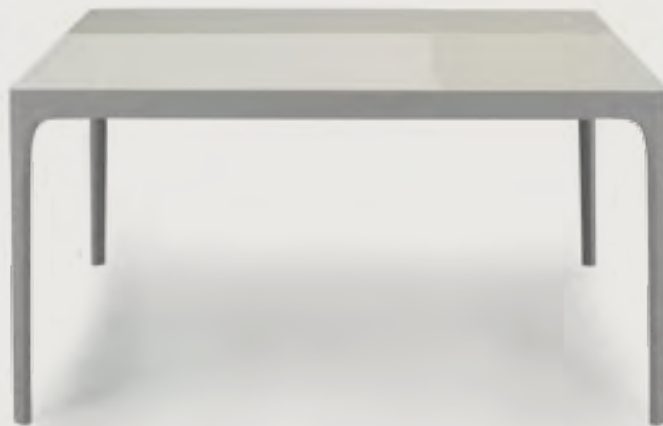

Play

Material - Frame

Aluminium
Warmgrey

Material - Table top

Ceramic
Stone
Disegno

XL square dining table 149x149

PLTPQM2D44LL

Warmgrey + Disegno top

Aluminium → 52 → 90,5 | Teak → 44 → 80,5 | Ceramic-stone → 54 → 92,5

→ 8 | → 1 H 35 D 165 L 165