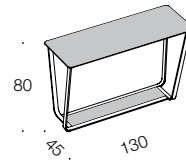

JAZZ

design: andreas weber

Konsole / Console table
BW-T-109-300

Ausführung / <i>design body</i>	Schwarz-Chrom-Optik <i>black chromed optics</i>
Platte / <i>plate</i>	PARSOL grau, 12 mm Glasplatte <i>PARSOL grey, 12 mm glass plate</i>